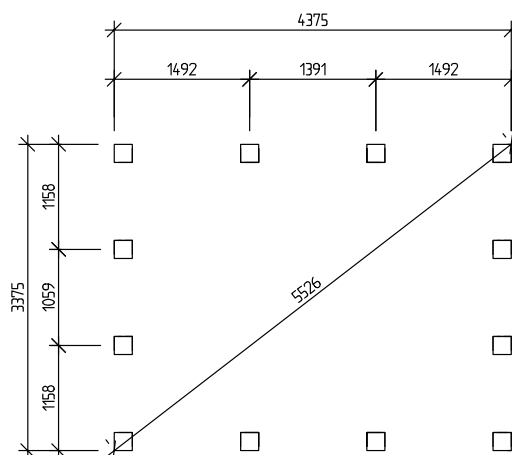

Byggyta	15 m <sup>2</sup>
Takyta	20,2 m <sup>2</sup>
Taklängd	5000 mm
Takfallslängd	4046 mm
Taklutning	7°
Snözon	2,5
Totalhöjd	2660 mm
Högsta höjd inv.	2260 mm
Lägsta höjd inv.	1860 mm

### Leveransbeskrivning

**Tak** Råspont 17 mm  
Takåsar 45 x 170 mm  
Vindskivor 22 x 120 mm  
Taksfotsbräda 22 x 95 + 22 x 170 mm

**Yttervägg** Timmerprofil 28 x 145 mm

**Golv** Ingår ej, finns som tillval

**Sektion**

**Plintritning**