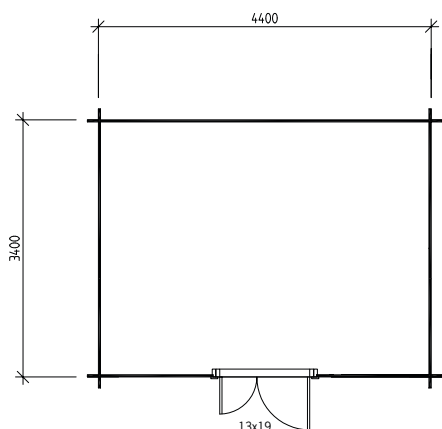

Byggyta	15 m <sup>2</sup>
Takyta	20,2 m <sup>2</sup>
Taklängd	5000 mm
Takfallslängd	4046 mm
Taklutning	7°
Snözon	2,5
Totalhöjd	2660 mm
Högsta höjd inv.	2260 mm
Lägsta höjd inv.	1860 mm

#### Förpackningar

Vikt	1 150 kg
Storlek	70 x 120 x 475 cm

*Vibostugan tillverkas i vår fabrik i Ambjörnarp, strax utanför Tranemo, en liten bit utanför Borås i Västergötland. Allt virke kommer från de svenska skogarna.*

### Leveransbeskrivning

**Tak** Råspont 17 mm  
Takåsar 45 x 170 mm  
Vindskivor 22 x 120 mm  
Taksfotsbräda 22 x 95 + 22 x 170 mm

**Yttervägg** Timmerprofil 28 x 145 mm

**Golv** Ingår ej, finns som tillval