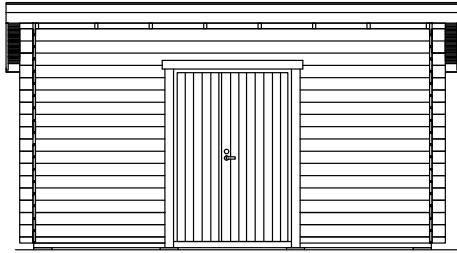

# VIBO Alnarp 15

**VIBOSTUGAN**  
AMBJÖRNARP SWEDEN

*Vibo Alnarp levereras obehandlad och är extrautrustad på bilden*

**Vibo Alnarp 15** Ett knuttimrat förråd med isolerad dubbeldörr. Extra bred dörr för att lätt få in redskap och trädgårdsprylar. Dörren placerar du efter eget önskemål på framsidan. Golv finns som tillval.

Byggyta	15 m <sup>2</sup>
Takyta	20,2 m <sup>2</sup>
Taklängd	5000 mm
Takfallslängd	4046 mm
Taklutning	7°
Snözon	2,5
Totalhöjd	2660 mm
Högsta höjd inv.	2260 mm
Lägsta höjd inv.	1860 mm

#### Förpackningar

Vikt	1 150 kg
Storlek	70 x 120 x 475 cm

*Vibostugan tillverkas i vår fabrik i Ambjörnarp, strax utanför Tranemo, en liten bit utanför Borås i Västergötland. Allt virke kommer från de svenska skogarna.*