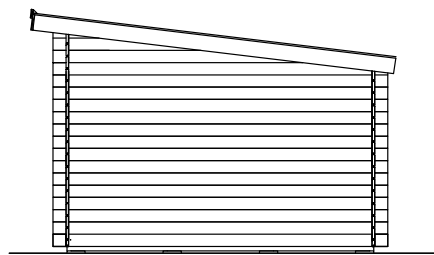

#### Förpackningar

Vikt	1 150 kg
Storlek	70 x 120 x 475 cm

*Vibostugan tillverkas i vår fabrik i Ambjörnarp, strax utanför Tranemo, en liten bit utanför Borås i Västergötland. Allt virke kommer från de svenska skogarna.*

**Långsida**

**Gavelsida**