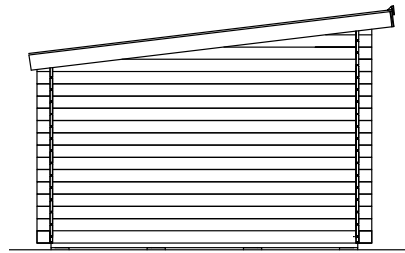

Leveransbeskrivning

Tak Råspont 17 mm
Takåsar 45 x 170 mm
Vindskivor 22 x 120 mm
Taksfotsbräda 22 x 95 + 22 x 170 mm

Yttervägg Timmerprofil 28 x 145 mm

Golv Ingår ej, finns som tillval

Dörr 1 st 13 x 19, 10°, obehandlad
Trycke och lås ingår

Fönster 2 st 6 x 18, fasta, obehandlade

Övrigt Erforderlig spik för montering
Ventilgaller

Tillval Golvsats innehållande:
Bjälkar 35 x 120 mm, Bärlina 100 mm
Råspontsgolv 17 mm.
Plåtsats - Hängrännor, stuprör, fotplåt och vindskiveplåt, svart.
Taksats - Ytpapp, underlagspapp.