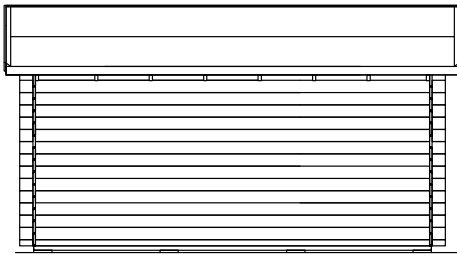

#### Förpackningar

Vikt	1 150 kg
Storlek	70 x 120 x 475 cm

*Vibostugan tillverkas i vår fabrik i Ambjörnarp, strax utanför Tranemo, en liten bit utanför Borås i Västergötland. Allt virke kommer från de svenska skogarna.*

**Långsida**

**Gavelsida**