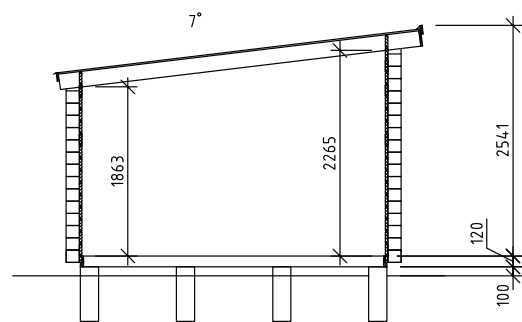

Leveransbeskrivning

Tak Råspont 17 mm
Takåsar 45 x 170 mm
Vindskivor 22 x 120 mm
Taksfotsbräda 22 x 95 + 22 x 170 mm

Yttervägg Timmerprofil 28 x 145 mm

Golv Ingår ej, finns som tillval

Dörr 1 st 13 x 19, 10°, obehandlad
Trycke och lås ingår

Fönster 2 st 6 x 18, fasta, obehandlade

Övrigt Erforderlig spik för montering
Ventilgaller

Tillval Golvsats innehållande:
Bjälkar 35 x 120 mm, Bärlina 100 mm
Råspontsgolv 17 mm.
Plåtsats - Hängrännor, stuprör, fotplåt och vindskiveplåt, svart.
Taksats - Ytpapp, underlagspapp.

Sektion